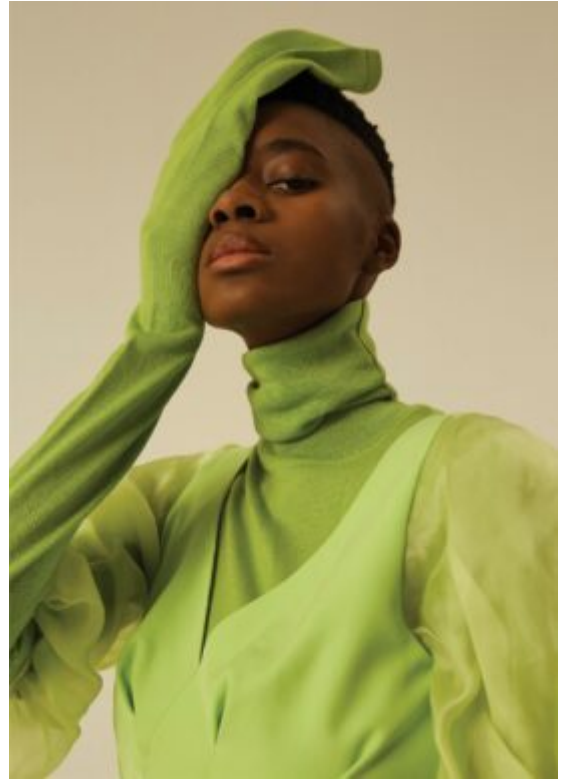

TRUE MODELS

Sisipho Ntsabo

178 | 86 / 64 / 88 / 39 | Black / Brown

TRUE MODELS

Sisipho Ntsabo

178 | 86 / 64 / 88 / 39 | Black / Brown

TRUE MODELS

Sisipho Ntsabo

178 | 86 / 64 / 88 / 39 | Black / Brown

TRUE MODELS

Sisipho Ntsabo

178 | 86 / 64 / 88 / 39 | Black / Brown

TRUE MODELS

Sisipho Ntsabo

178 | 86 / 64 / 88 / 39 | Black / Brown

TRUE MODELS

Sisipho Ntsabo

178 | 86 / 64 / 88 / 39 | Black / Brown

TRUE MODELS

Sisipho Ntsabo

178 | 86 / 64 / 88 / 39 | Black / Brown

TRUE MODELS

Sisipho Ntsabo

178 | 86 / 64 / 88 / 39 | Black / Brown