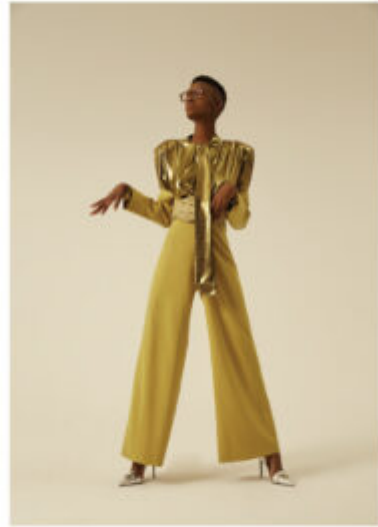

TRUE MODELS

Sisipho Ntsabo

178 | 86 / 64 / 88 / 39 | Black / Brown

TRUE MODELS

Sisipho Ntsabo

178 | 86 / 64 / 88 / 39 | Black / Brown

TRUE MODELS

Sisipho Ntsabo

178 | 86 / 64 / 88 / 39 | Black / Brown

TRUE MODELS

Sisipho Ntsabo

178 | 86 / 64 / 88 / 39 | Black / Brown

TRUE MODELS

Sisipho Ntsabo

178 | 86 / 64 / 88 / 39 | Black / Brown

TRUE MODELS

Sisipho Ntsabo

178 | 86 / 64 / 88 / 39 | Black / Brown

TRUE MODELS

Sisipho Ntsabo

178 | 86 / 64 / 88 / 39 | Black / Brown

TRUE MODELS

Sisipho Ntsabo

178 | 86 / 64 / 88 / 39 | Black / Brown