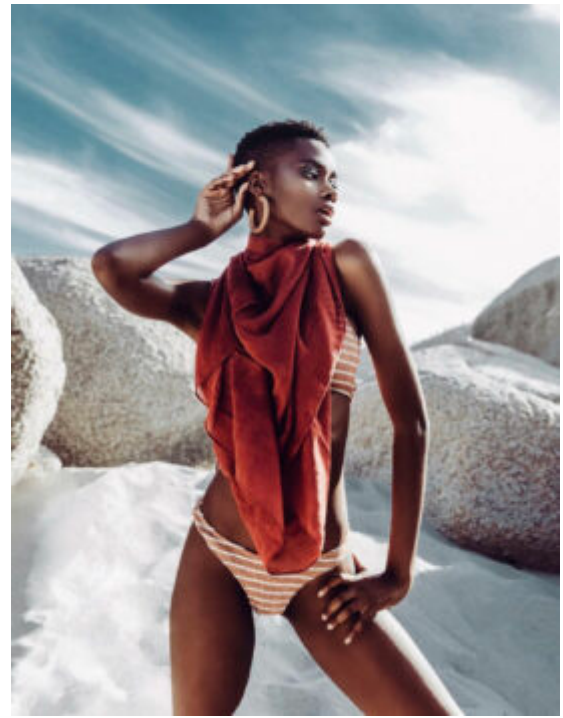

TRUE MODELS

Sisipho Ntsabo

178 | 86 / 64 / 88 / 39 | Black / Brown

TRUE MODELS

Sisipho Ntsabo

178 | 86 / 64 / 88 / 39 | Black / Brown

TRUE MODELS

Sisipho Ntsabo

178 | 86 / 64 / 88 / 39 | Black / Brown

TRUE MODELS

Sisipho Ntsabo

178 | 86 / 64 / 88 / 39 | Black / Brown

TRUE MODELS

Sisipho Ntsabo

178 | 86 / 64 / 88 / 39 | Black / Brown

TRUE MODELS

Sisipho Ntsabo

178 | 86 / 64 / 88 / 39 | Black / Brown

TRUE MODELS

Sisipho Ntsabo

178 | 86 / 64 / 88 / 39 | Black / Brown

TRUE MODELS

Sisipho Ntsabo

178 | 86 / 64 / 88 / 39 | Black / Brown