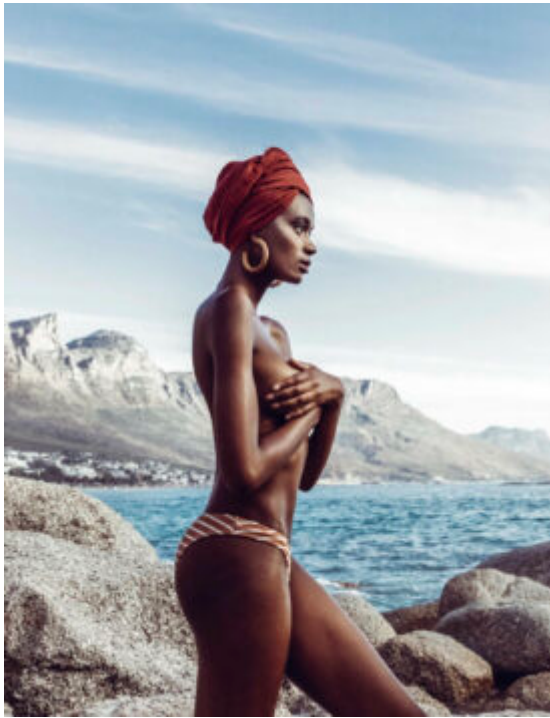

TRUE MODELS

Sisipho Ntsabo

178 | 86 / 64 / 88 / 39 | Black / Brown

TRUE MODELS

Sisipho Ntsabo

178 | 86 / 64 / 88 / 39 | Black / Brown

TRUE MODELS

Sisipho Ntsabo

178 | 86 / 64 / 88 / 39 | Black / Brown

TRUE MODELS

Sisipho Ntsabo

178 | 86 / 64 / 88 / 39 | Black / Brown

TRUE MODELS

Sisipho Ntsabo

178 | 86 / 64 / 88 / 39 | Black / Brown

TRUE MODELS

Sisipho Ntsabo

178 | 86 / 64 / 88 / 39 | Black / Brown

TRUE MODELS

Sisipho Ntsabo

178 | 86 / 64 / 88 / 39 | Black / Brown

TRUE MODELS

Sisipho Ntsabo

178 | 86 / 64 / 88 / 39 | Black / Brown