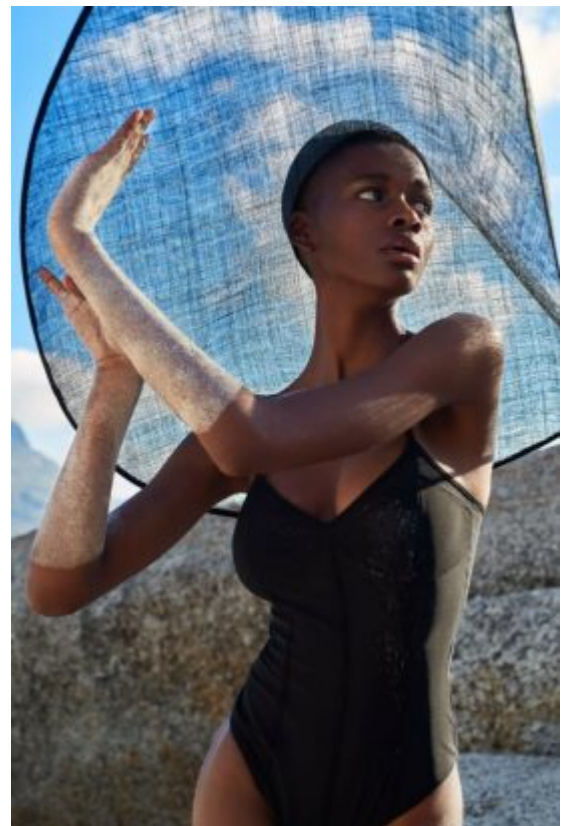

TRUE MODELS

Sisipho Ntsabo

178 | 86 / 64 / 88 / 39 | Black / Brown